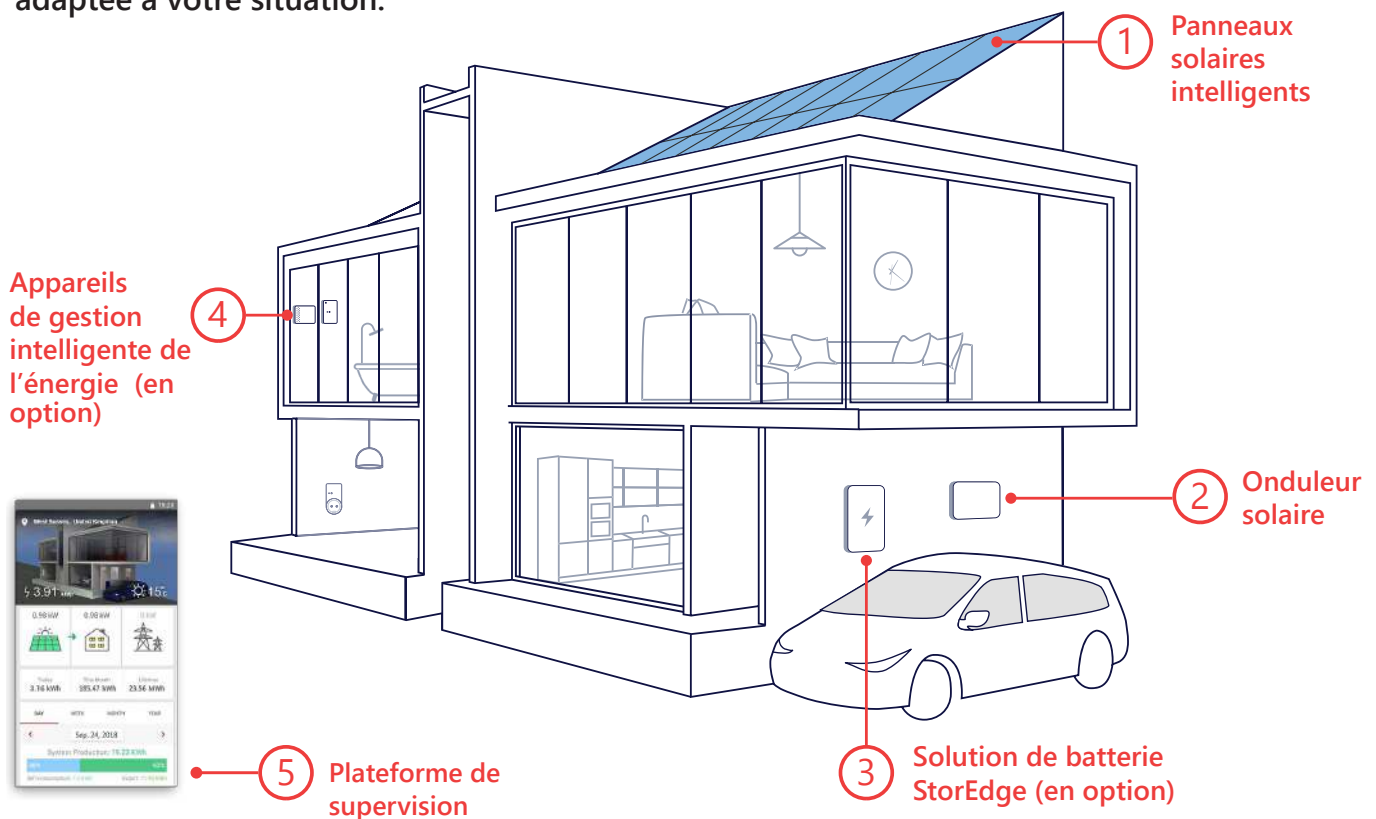

/ La solution complète de gestion intelligente de l'énergie

La solution résidentielle SolarEdge offre de nombreuses fonctionnalités, bien au-delà de la simple production d'énergie solaire. Vous pouvez choisir d'associer votre système à du stockage avec batterie en option, à de la domotique ou à de la recharge de véhicules électriques et maximiser encore plus votre consommation d'énergie solaire et vos économies.

Quels que soient vos besoins en énergie, SolarEdge vous propose une solution intelligente adaptée à votre situation.

① Panneaux solaires intelligents

- Panneaux solaires intelligents premium SolarEdge, avec optimiseur de puissance intégré pour une production d'énergie plus élevée
- Conception esthétique avec un cadre noir
- Excellente fiabilité, avec un contrôle supérieur de la qualité garanti par SolarEdge

Optimiseur de puissance

- Intégré à chaque panneau solaire intelligent SolarEdge sur votre toit pour une augmentation du rendement des panneaux, une amélioration de la sécurité du système et des informations sur les panneaux en temps réel
- Peut également être installé sur des panneaux solaires tiers, les transformant ainsi en panneaux solaires intelligents

② Onduleur solaire

- Le cerveau du système solaire
- Gère la production d'énergie solaire avec des fonctionnalités en option telles que le stockage avec batterie, la domotique ou la recharge de véhicules électriques

③ Solution de batterie StorEdge® (en option)

- Stockage du surplus d'énergie solaire dans une batterie pour les périodes où l'énergie solaire n'est pas disponible
- Utilisez l'alimentation de secours pendant les pannes du réseau
- Solution monophasée/triphasée, compatible avec plusieurs revendeurs de batteries

④ Appareils de gestion intelligente de l'énergie (en option)

- Utilisez le surplus d'énergie solaire pour alimenter une pompe à chaleur, pour chauffer l'eau ou alimenter les lumières et d'autres appareils ménagers
- Commande automatique et à distance de vos appareils à partir de l'application mobile de supervision de SolarEdge

⑤ Application de supervision

- Supervision gratuite en temps réel de chaque panneau de votre système
- Supervision des performances de la solution complète, notamment de la consommation et de la production d'énergie solaire
- Alertes automatiques
- Accès depuis votre appareil mobile, à tout moment, de n'importe quel endroit