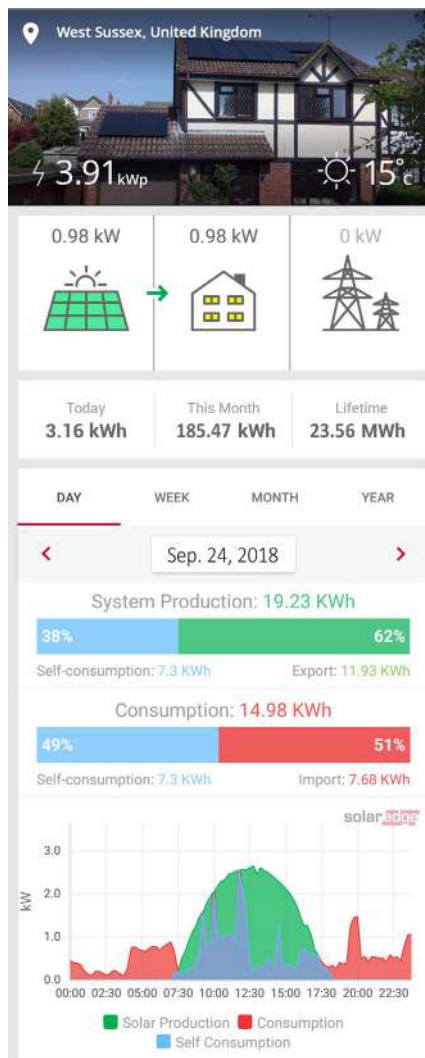

Installation SolarEdge avec compteur d'énergie

Légende du graphique de supervision

- **Production solaire:** production à partir de l'installation PV
- **Autoconsommation:** autoconsommation d'énergie solaire
- **Consommation:** énergie importée du réseau

À propos de SolarEdge

SolarEdge est un leader mondial des technologies de gestion intelligente de l'énergie. En s'appuyant sur des ressources d'ingénierie de premier plan au niveau mondial et en misant sans cesse sur l'innovation, SolarEdge développe les solutions énergétiques intelligentes qui alimentent nos vies et suscitent les progrès futurs.

f SolarEdge
@SolarEdgePV
@SolarEdgePV
SolarEdgePV
SolarEdge
info-FR@solaredge.com

solaredge

solaredge.com

©SolarEdge Technologies, Ltd.
Tous droits réservés
Rv: 11/2018/V01/FR
Sous réserve de modifications sans préavis.